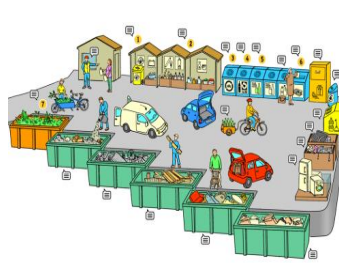

PLANNING DE COLLECTE SEMESTRE 1 - 2023

janv-23		fev-2023		mars-23		avr-23		mai-23		juin-23	
Jour	Collecte	Jour	Collecte	Jour	Collecte	Jour	Collecte	Jour	Collecte	Jour	Collecte
1	D	1	M	1	M	1	S	1	L	1	J
2	L	2	J	2	J	2	D	2	M	2	V
3	M	3	V	3	V	3	L	3	M	3	S
4	M	4	S	4	S	4	M	4	J	4	D
5	J	5	D	5	D	5	M	5	V	5	L
6	V	6	L	6	L	6	J	6	S	6	M
7	S	7	M	7	M	7	V	7	D	7	M
8	D	8	M	8	M	8	S	8	L	8	J
9	L	9	J	9	J	9	D	9	M	9	V
10	M	10	V	10	V	10	L	10	M	10	S
11	M	11	S	11	S	11	M	11	J	11	D
12	J	12	D	12	D	12	M	12	V	12	L
13	V	13	L	13	L	13	J	13	S	13	M
14	S	14	M	14	M	14	V	14	D	14	M
15	D	15	M	15	M	15	L	15	J	15	V
16	L	16	J	16	J	16	D	16	M	16	V
17	M	17	V	17	V	17	L	17	M	17	S
18	M	18	S	18	S	18	M	18	J	18	D
19	J	19	D	19	D	19	M	19	V	19	L
20	V	20	L	20	L	20	J	20	S	20	M
21	S	21	M	21	M	21	V	21	D	21	M
22	D	22	M	22	M	22	S	22	L	22	J
23	L	23	J	23	J	23	D	23	M	23	V
24	M	24	V	24	V	24	L	24	M	24	S
25	M	25	S	25	S	25	M	25	J	25	D
26	J	26	D	26	D	26	M	26	V	26	L
27	V	27	L	27	L	27	J	27	S	27	M
28	S	28	M	28	M	28	V	28	D	28	M
29	D			29	M	29	S	29	L	29	J
30	L			30	J	30	D	30	M	30	V
31	M			31	V			31	M		

LA LEGENDE

Déchetterie Mobile	
	3 sites - 4 samedis/mois
Collecte ordures ménagères	
	Lun - Mar - Jeu - Vend - Sam (Soir: 16h00)
	Grands axes (Matin: 01h00)
Collecte des Encombrant-Déchets Verts et DEEE	
	HAUT VALLON - KAWENI
	MAMOUDZOU
	MTSAPERÉ
	CAVANI - DOUJANI
	PASSAMAINTY - VAHIBE
	COLLECTE GRDS AXES